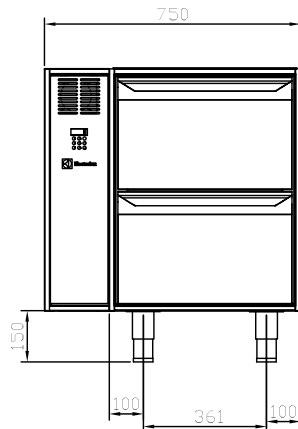

Front aanzicht