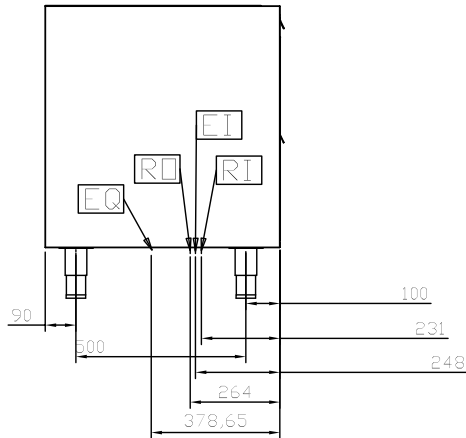

Zij aanzicht

EI = Elektrische aansluiting