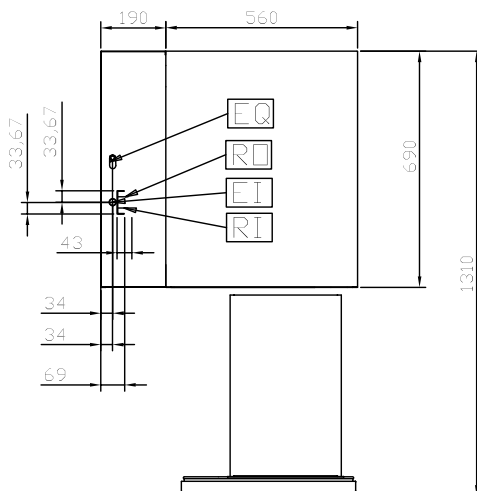

Boven aanzicht

Elektra

Voltage	
121942 (TRERS1VC27)	230 V/1 ph/50 Hz
Aangesloten vermogen	0.04 kW

Algemene gegevens

Externe afmetingen, lengte	750 mm
Externe afmetingen, breedte	690 mm
Externe afmetingen, hoogte	860 mm
Gewicht, netto	52 kg
Aantal laden	2

Overige gegevens

koelmiddel	R404a
GWP index	3260
Klimaatklasse	5

Optionele accessoires

- ZIJPLINT 620 mm, roestvrijstaal, voor muuropstelling PNC 855837 ☐